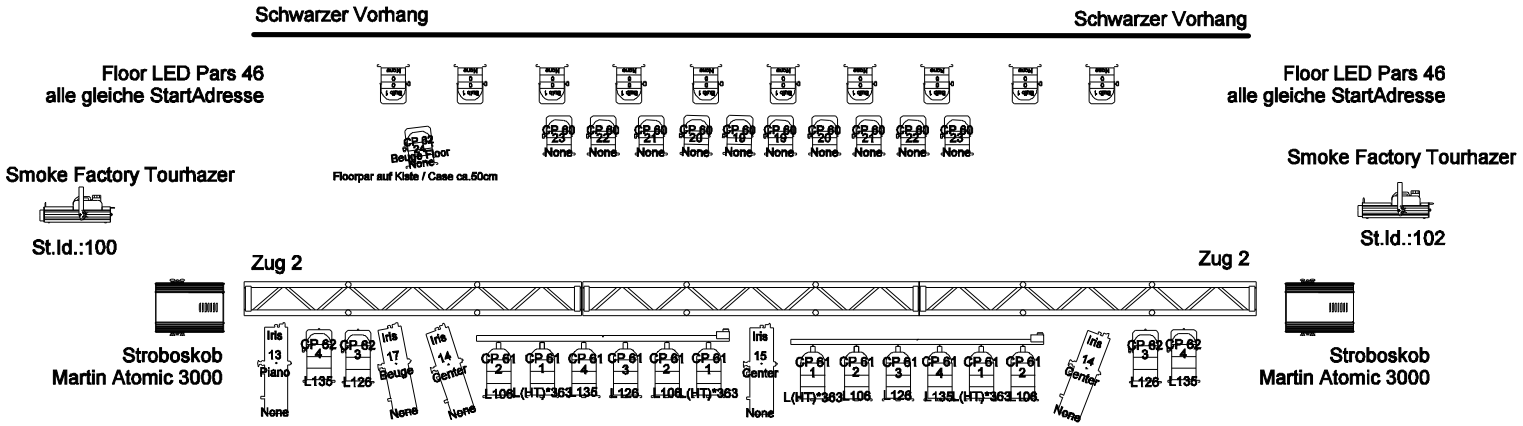

Lichtplan Gayle Tufts Love

Legende

- 2 KW PC
- Profiler ETC 750 Zoom+Iris
- Par 64 6er Bar CP 61 / CP 60
- Stroboskop Martin Atomic 3000
- Floor LED Pars min. 18x 3 Watt Tricolor
- Smoke Factor Tourhazer
- Lightdesks: Lightcommander MA 48 II
- 2 Kw Followspot 96 Halogen

Bühnenmaße :Breite :min. 8 Meter
 Tiefe : min. 5

Lichtpult : Lightcommander MA 48 II
 Hazer : 2 Smoke Factory Touhazer