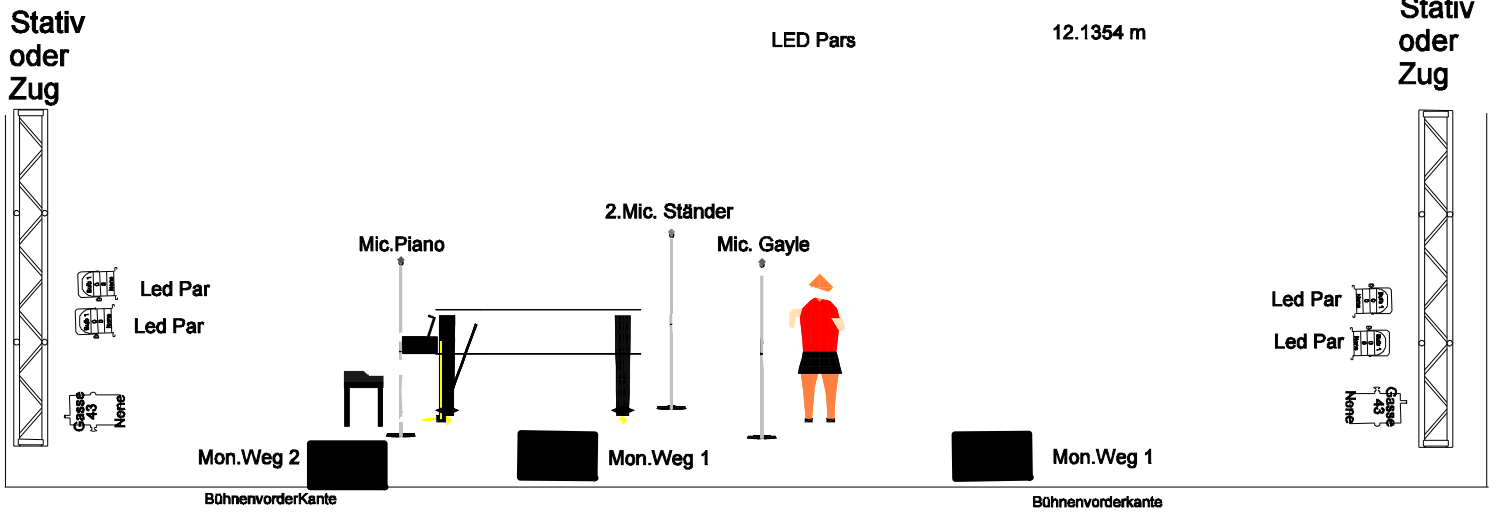

Lichtplan Gayle Tufts Love

Legende

- 2 KW PC
- Profiler ETC 750 Zoom+Iris
- Par 64 6er Bar CP 61 / CP 60
- Stroboskop Martin Atomic 3000
- Floor LED Pars min. 18x 3 Watt Tricolor
- Smoke Factor Tourhazer
- Lightdesks: Lightcommander MA 48 II
- 2 Kw Followspot 96 Halogen

- 2 Kw Followspot 96 Dimmbar Halogen
- Lightdesks: Lightcommander MA 48 II

Lichthängeplan Gayle Tufts „Love „

Lightdesign : Sven Herzel
 Kant Str.120
 10625 Berlin
 Tel.:+49 30 31807767
 Mobil : +49 177 2022039
 E-Mail : light_dive@yahoo.de

Bühnenmaße :Breite :min. 8 Meter
 Tiefe : min. 5

Lichtpult : Lightcommander MA 48 II
 Hazer : 2 Smoke Factory Touhazer